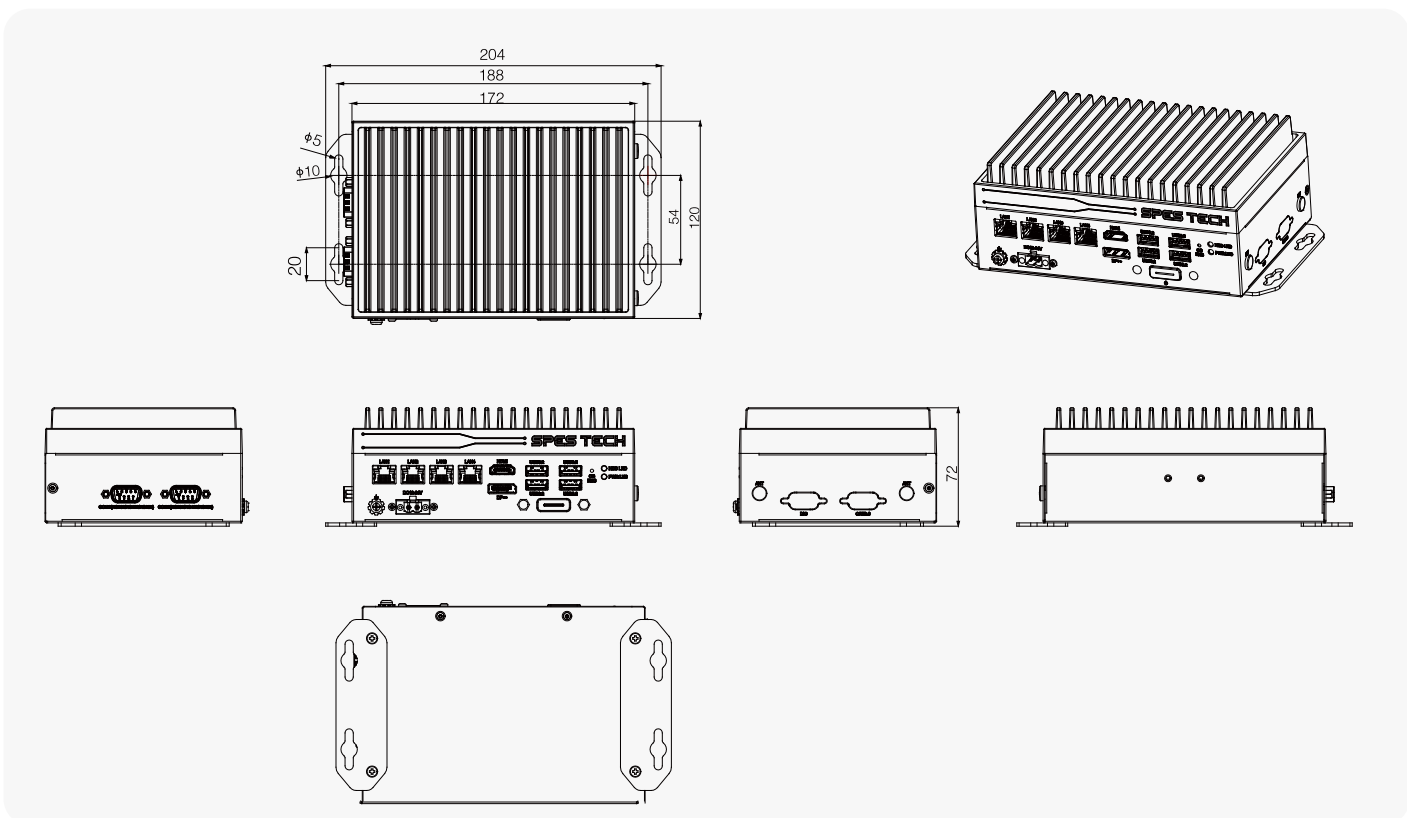

无风扇嵌入式工控机 GEC-PELK-LW01

■ 特性 Characteristic

- GEC-PELK-LW01 是一款无风扇高性能边缘计算设备
- Intel® ElkhartLake J6412 CPU
- 12~24V 宽压输入
- 具有高稳定性的 Intel® 四千兆网口, 串口、GPIO、CAN 2.0B
- 4K HDMI, DP++ 双显示等功能
- 源控系列 产品共有的 OS Recovery 功能

■ 正视图 I/O View

■ 六视图 Dimention

无风扇嵌入式工控机

GEC-PELK-LW01

规格 Specification

系统 System

处理器 Processor	Intel® Elkhart Lake J6412 (2.00 GHz)
内存 Memory	1 x DDR4 2666/3200MHz SO-DIMM, Up to 32GB
BIOS	AMI 128Mbit SPI Flash
图形 Graphics	Intel® Integrated Graphics
操作系统 OS	Windows 10 64bit , Linux
看门狗定时器 Watchdog Timer	Programmable 255 levels timer interval, from 1~255 sec/min

内部接口 Internal I/O

扩展接口 Expansion	1 x Full-size Mini-PCIe Slot (USB/PCIe) 1 x M.2 2242 slot (SATA 3.0) 1 x M.2 2230 slot for Wifi module
COM	2 x RS232
USB	2 x USB 2.0 pin header
SATA	1 x SATA 3.0 + SATA power
GPIO	1 x 8bit programmable GPIO (如果外部接口选配GPIO, 则内部无此项)
CAN	2 x CAN 2.0B (如果外部接口选配CAN, 则内部无此项)
SIM	1 x SIM Card Slot
ATX/AT jumper	1 x ATX/AT jumper

电源 Power

电源输入 Power Input	12~24V DC
接口	凤凰接头 2P

机构 Mechanical

尺寸 Housing	铝合金 Aluminum Alloy
安装方式 Mounting	标配: 桌面式 (Desk-Mount) , 壁挂式 (Wall-Mount) 可选: 导轨式 (DIN-Rail)
尺寸 Dimension	标准款: 204 x 120 x 72mm

认证 Certification